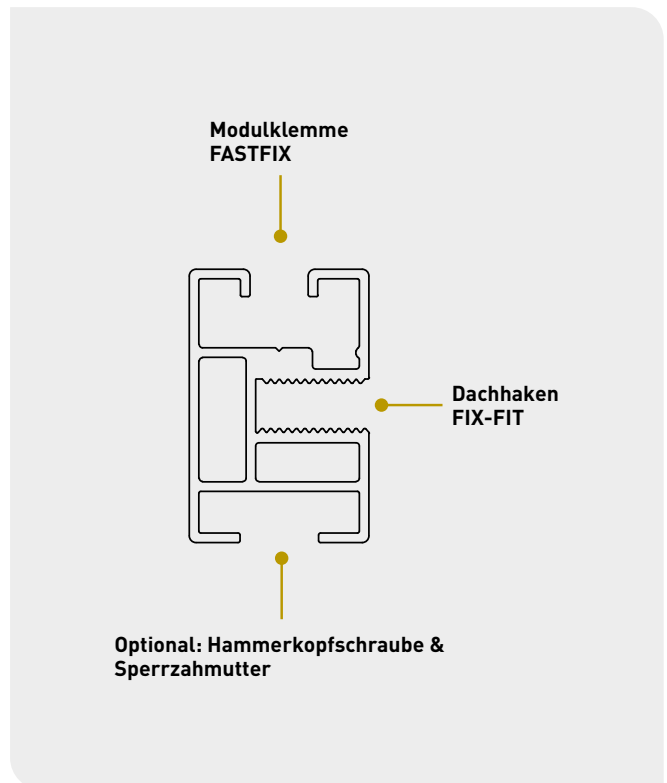

Produktbeschreibung

Das Montageprofil FIX-FIT lässt sich problemlos mit der **Fixierschraube FIX-FIT** an den **Dachhaken FIX-FIT** anbringen. Für die Installation mit unserem **T40 ONLY System** wird lediglich ein **TX40-Werkzeug** benötigt. Das FIX-FIT System kann von einer **einzelnen Person** problemlos montiert werden, da das Montageprofil **einfach aufgelegt** und befestigt werden kann, **ohne** dass es **festgehalten** werden muss.

Vorteile / Eigenschaften

- T40 ONLY -> Ein Werkzeug für alles – TX40
- 1-Personen-Montage -> Schiene kann von einer Person montiert werden, da diese aufliegt und dabei nicht festgehalten werden muss
- Schnelle Befestigung durch Schraubkanal
- Kein Lösen der Schraube durch Vibration dank Sperrverzahnung und Mikroverkapselung
- Schiene einfach von der Seite zu befestigen
- Geeignet für Modulklemmen Fastfix

Material

- Aluminium (EN AW-6063 T66)

Das Montageprofil FIX-FIT wird mithilfe der Fixierschraube FIX-FIT an den Dachhaken FIX-FIT angebracht.

Montageprofil FIX-FIT

Art.-Nr.	Abmessung [mm]	Wandstärke [mm]	Material	Inhalt	VE
120250	40 x 26,3 x 5900	1,5	Aluminium	1	1

Querschnittszeichnung

Anschlüsse

Trägheitsmoment

Montageprofil FIX-FIT

I_1 [mm ⁴]	I_2 [mm ⁴]	S_c [mm]	S_t [mm]	A [mm ²]
39206	23599	20.06	20.25	297.3

Kombinierbare Produkte

Art.-Nr.	Bezeichnung	Material	Inhalt	VE
120250	Montageprofil FIX-FIT	Aluminium	1	1
607166	Dachhaken FIX-FIT	Aluminium	30	1
110870	Längsverbinder FIX-FIT	Aluminium	1	10
044600	Fixierschraube FIX-FIT	Edelstahl A2	200	1
133330	Modulklemme FASTFIX, Endklemme	Aluminium	40	1
133430	Modulklemme FASTFIX, Endklemme, schwarz	Aluminium	40	1
125510	Modulklemme FASTFIX, Mittelklemme	Aluminium	40	1
120610	Modulklemme FASTFIX, Mittelklemme, schwarz	Aluminium	40	1