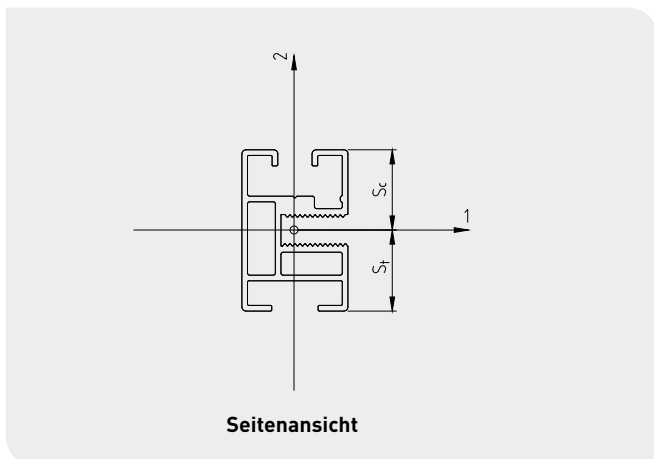

Produktbeschreibung

Das Montageprofil FIX-FIT lässt sich problemlos mit der **Fixierschraube FIX-FIT** an den **Dachhaken FIX-FIT** anbringen. Für die Installation mit unserem **T40 ONLY System** wird lediglich ein **TX40-Werkzeug** benötigt. Das FIX-FIT System kann von einer **einzelnen Person** problemlos montiert werden, da das Montageprofil **einfach aufgelegt** und befestigt werden kann, **ohne** dass es **festgehalten** werden muss.

Vorteile / Eigenschaften

- T40 ONLY -> Ein Werkzeug für alles – TX40
- 1-Personen-Montage -> Schiene kann von einer Person montiert werden, da diese aufliegt und dabei nicht festgehalten werden muss
- Schnelle Befestigung durch Schraubkanal
- Kein Lösen der Schraube durch Vibration dank Sperrverzahnung und Mikroverkapselung
- Schiene einfach von der Seite zu befestigen
- Geeignet für Modulklemmen Fastfix

Material

- Aluminium (EN AW-6063 T66)

Das Montageprofil FIX-FIT wird mithilfe der Fixierschraube FIX-FIT an den Dachhaken FIX-FIT angebracht.

Montageprofil FIX-FIT

Art.-Nr.	Abmessung [mm]	Wandstärke [mm]	Material	Inhalt	VE
120250	40 x 26,3 x 5900	1,5	Aluminium	1	1

Querschnittszeichnung

Anschlüsse

Trägheitsmoment

Montageprofil FIX-FIT

I_1 [mm ⁴]	I_2 [mm ⁴]	S_c [mm]	S_t [mm]	A [mm ²]
39206	23599	20.06	20.25	297.3

Kombinierbare Produkte

Art.-Nr.	Bezeichnung	Material	Inhalt	VE
120250	Montageprofil FIX-FIT	Aluminium	1	1
607166	Dachhaken FIX-FIT	Aluminium	30	1
110870	Längsverbinder FIX-FIT	Aluminium	1	10
044600	Fixierschraube FIX-FIT	Edelstahl A2	200	1
133330	Modulklemme FASTFIX, Endklemme	Aluminium	40	1
133430	Modulklemme FASTFIX, Endklemme, schwarz	Aluminium	40	1
125510	Modulklemme FASTFIX, Mittelklemme	Aluminium	40	1
120610	Modulklemme FASTFIX, Mittelklemme, schwarz	Aluminium	40	1