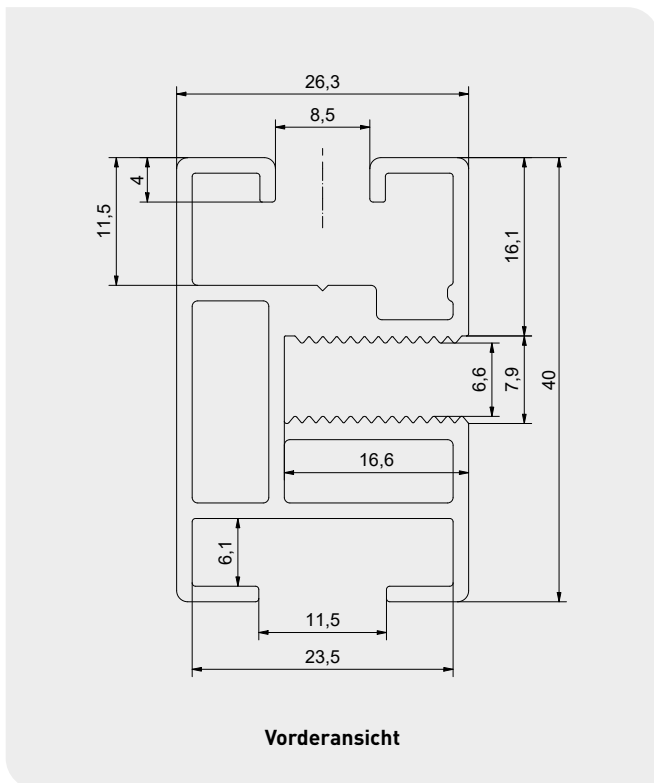

Montageprofil FIX-FIT

Art.-Nr.	Abmessung [mm]	Wandstärke [mm]	Material	Inhalt	VE
120250	40 x 26,3 x 5900	1,5	Aluminium	1	1

Querschnittszeichnung